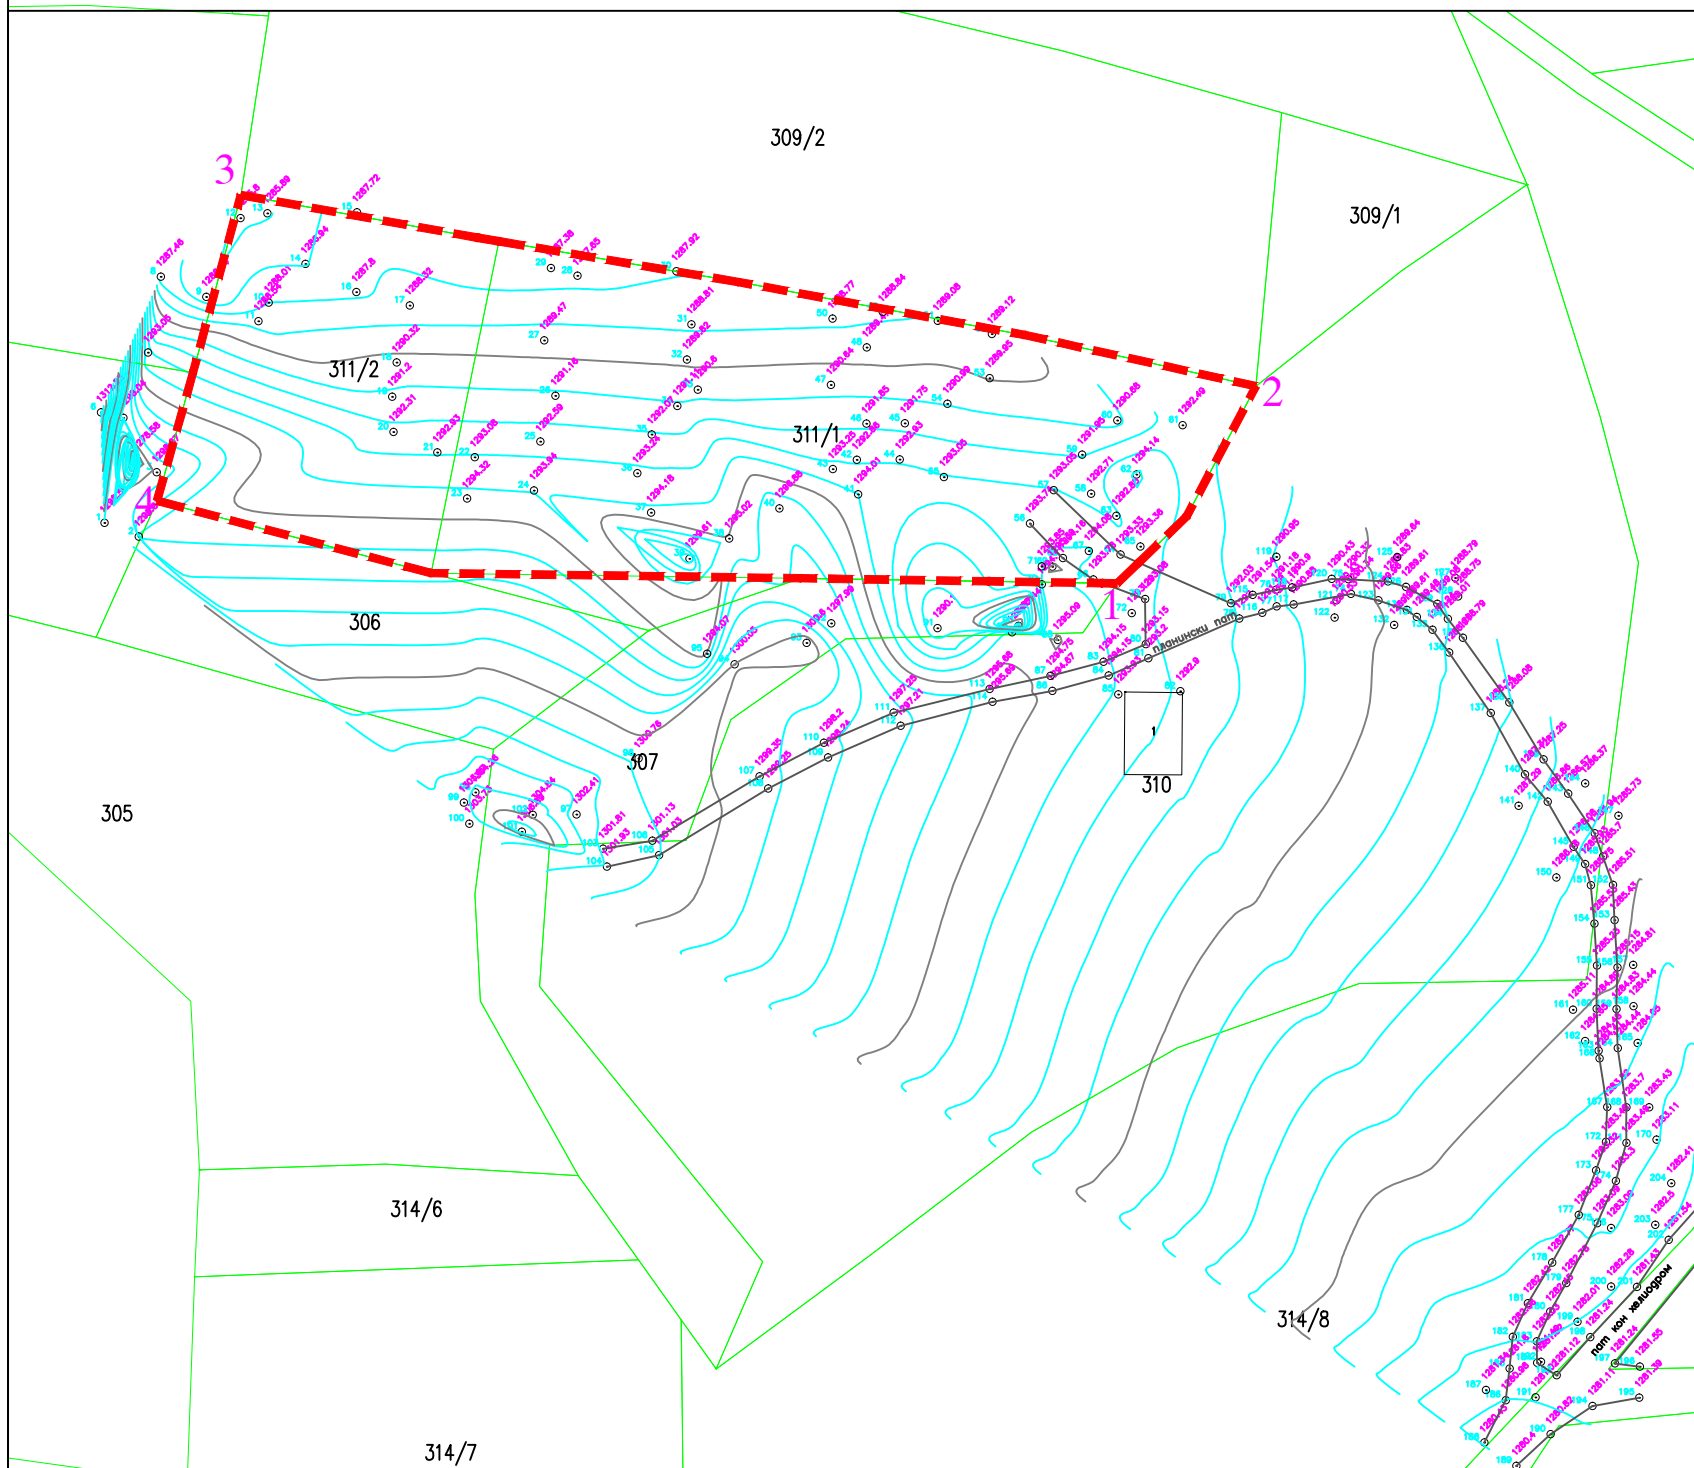

ЛЕГЕНДА:

----- Граница на плански опфат 0.51 ха (5130,63м2)

Легенда:

- 1 1290.90 детални точки надморска висина
- исохипси
- ▭ катастарска парцела
- 1782/1 број на катастарска парцела
- објект

T	Y	X	Kt
1	7484061.22	4620817.77	1293.30
2	7484079,58	4620843.85	1292.35
3	7483945.29	4620869.14	1285.80
4	7483934,20	4620828.70	1295.83

ЛОКАЛНА УРБАНИСТИЧКА ПЛАНСКА ДОКУМЕНТАЦИЈА
за формирање на градежна парцела со намена Д 3 -спорт и рекреација на КП 311/2 и дел од КП 311/1, КО Оркуше

ОПШТИНА МАВРОВО-РОСТУШЕ

АЖУРИРАНА ГЕОДЕТСКА ПОДЛОГА

ДОКУМЕНТАЦИОНА ОСНОВА
 М=1:1000

	"ПОЛОГПРОЕКТ-ПРО" ДОО ДРУШТВО ЗА ПРОСТОРНО И УРБАНИСТИЧКО ПЛАНИРАЊЕ		УПРАВИТЕЛ: Валентина Попоска дипл.инг.арх.	
	ГОСТИВАР			
ДОНОСИТЕЛ:	Општина Маврово-Ростуша			
НАРАЧАТЕЛ:	Димовски Павле, Гостивар			
ПРИЛОГ:	ЛОКАЛНА УРБАНИСТИЧКА ПЛАНСКА ДОКУМЕНТАЦИЈА за формирање на ГП на КП 311/2 и дел од КП 311/1, КО Оркуше		ФАЗА: ЛУПД	
	АЖУРИРАНА ГЕОДЕТСКА ПОДЛОГА		РАЗМЕР: 1 : 1000	ТЕХ.БР. 47/19
РАБОТЕН ТИМ:	ПЛАНЕР: Валентина Попоска, диа, овл.бр.0.0078	СОРАБОТНИК: Сијче Трифуноска, диа Елисавета Попоска, диа	ДАТА: мај, 2020г.	ПРИЛОГ: бр: 2